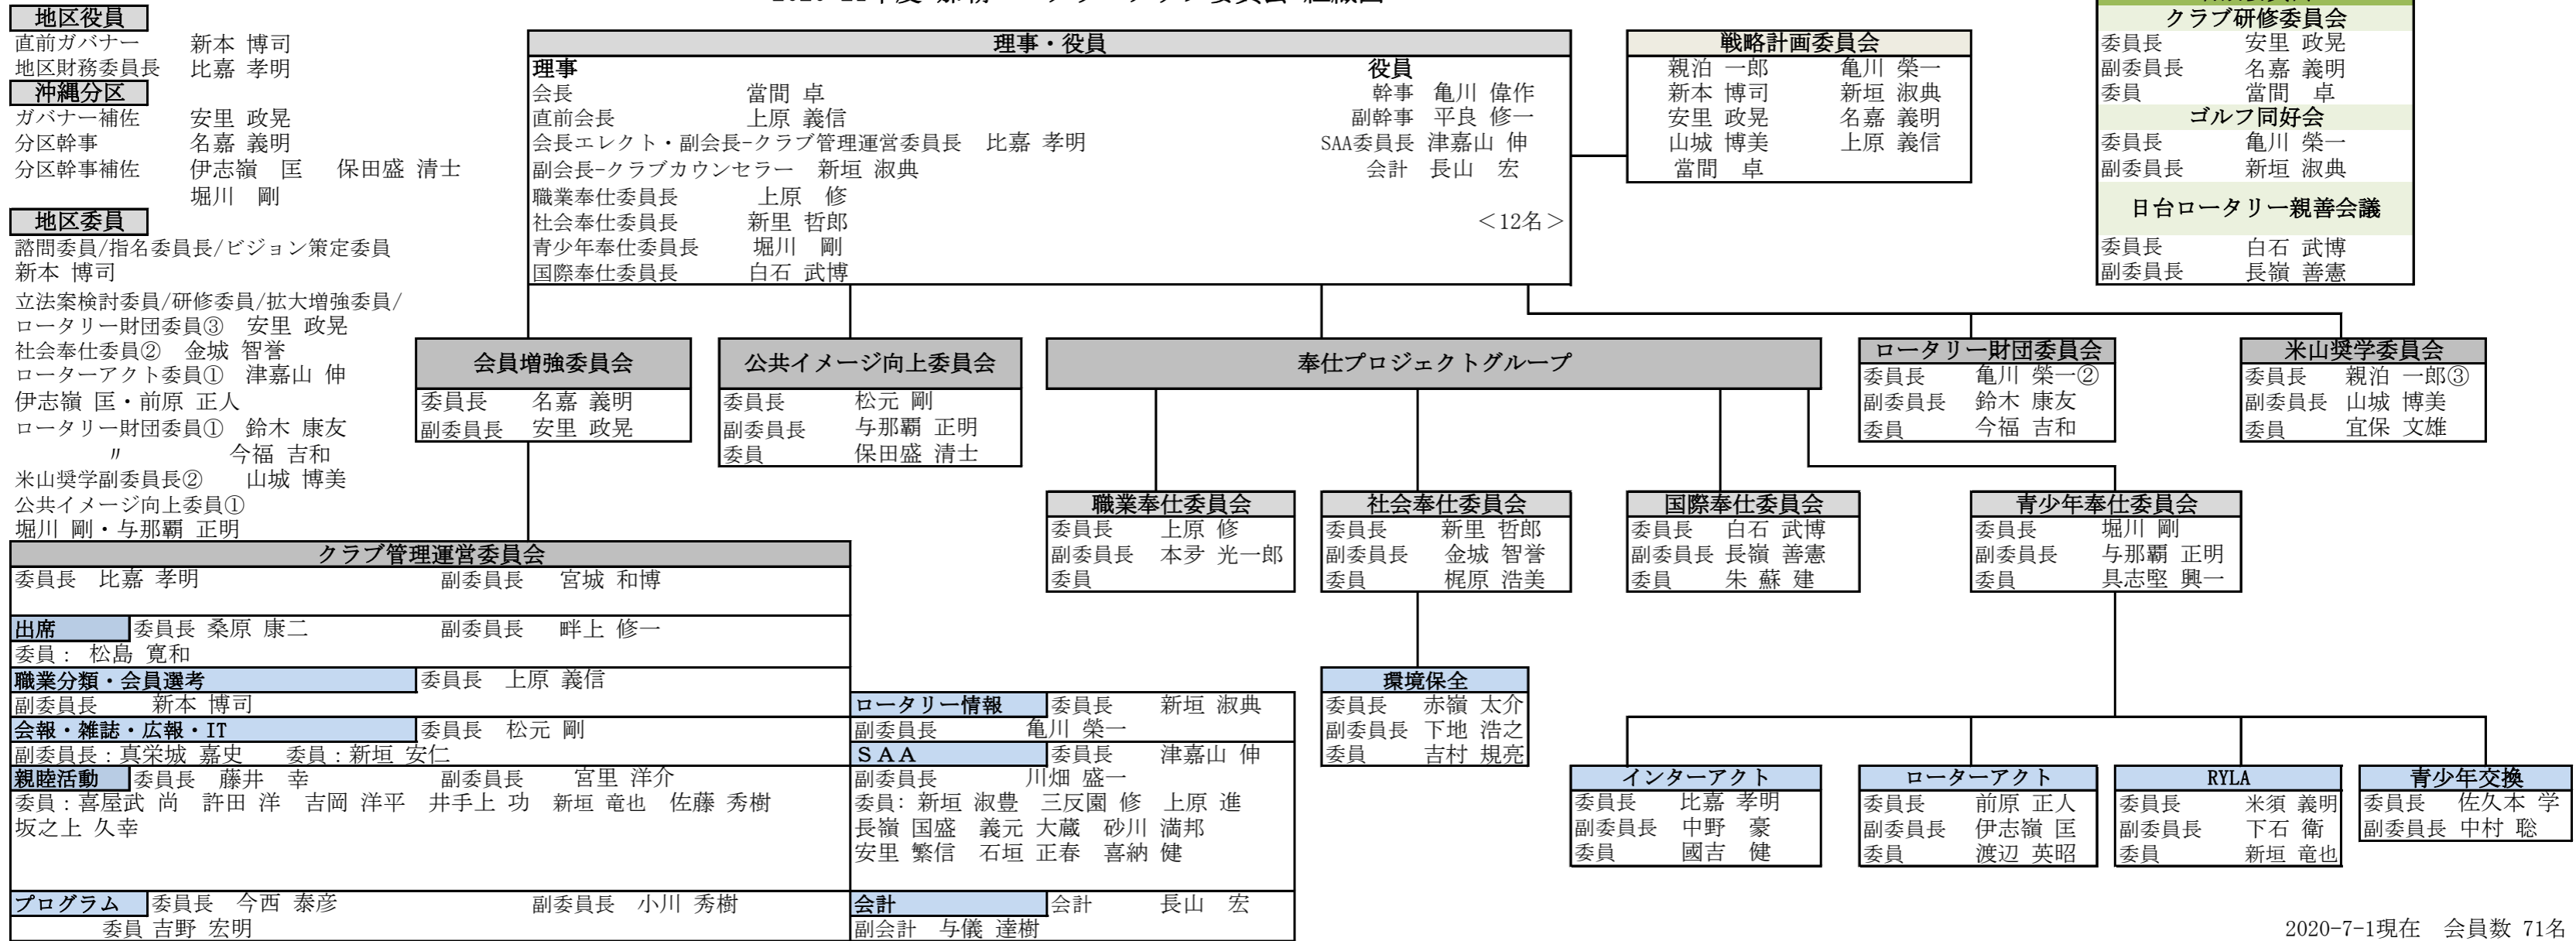

2020-21年度 那覇ロータリークラブ委員会 組織図

2020-7-1現在 会員数 71名