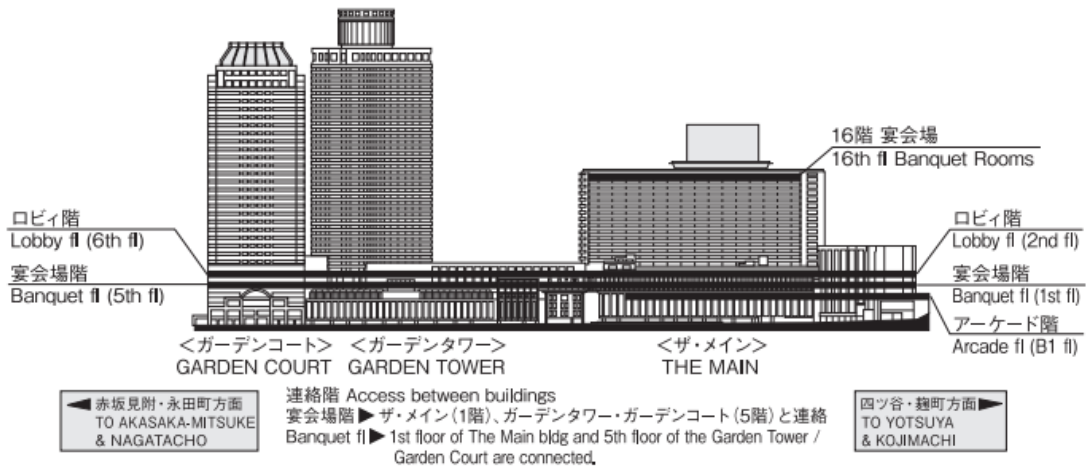

ホテルニューオータニ
〒102-8578
東京都千代田区紀尾井町 4-1
TEL 03-3265-1111

<https://www.newotani.co.jp/tokyo/access/>